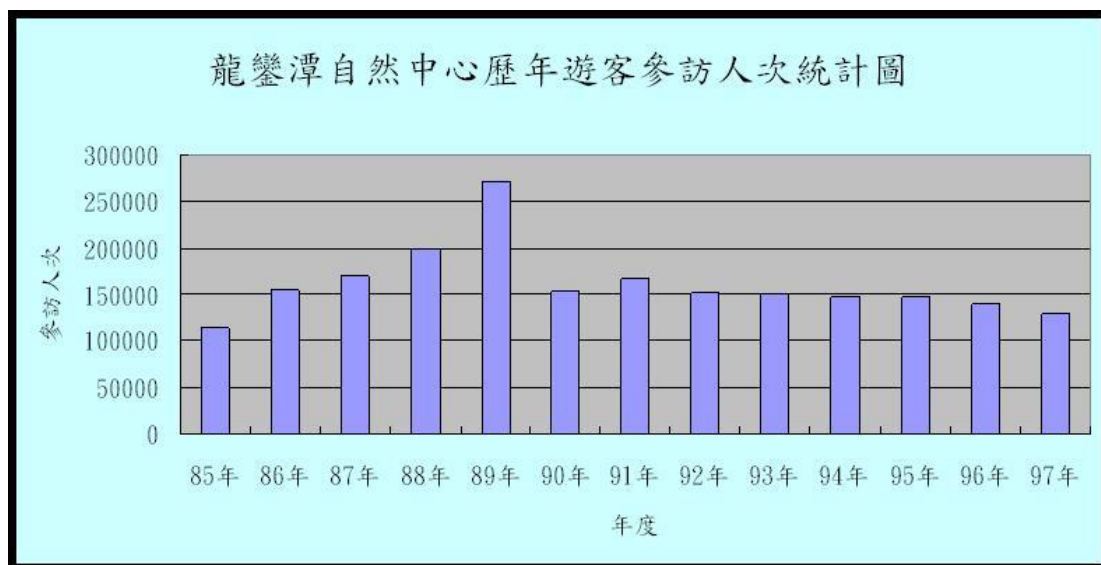

龍鑾潭自然中心參訪遊客人次統計表 (統計資料：自 83 年 1 月起至 98/2/28 止)

| | | | | | | | | | |
|------|--------|--------|--------|--------|--------|--------|--------|---------|--------|
| 年度 | 83 | 84 | 85 | 86 | 87 | 88 | 89 | 90 | 91 |
| 參訪人次 | 48283 | 81829 | 113797 | 153957 | 169265 | 199800 | 271595 | 153716 | 167042 |
| 年度 | 92 | 93 | 94 | 95 | 96 | 97 | 98 | 合計 | |
| 參訪人次 | 151906 | 149766 | 146977 | 147631 | 139780 | 129250 | 63354 | 2287948 | |

龍鑾潭自然中心自 83 年 1 月 1 日啟用以來參訪遊客人次逐年遞增，累計至 98 年 6 月止共計 15 年 6 個月，統計至 98 年 2 月止遊客參訪人次達到 224 萬人次。(98 年 6 月底至 99 年 1 月間，進行整修未開放。)

龍鑾潭自然中心歷年遊客參訪人次統計圖

龍鑾潭自然中心最近 97-98 年

逐月參訪遊客人次統計圖

龍鑾潭自然中心97.6-98.6遊客參訪逐月人次統計圖

年報表

龍鑾潭自然中心97.1-98.6逐月參訪遊客人次統計圖

龍鑾潭自然中心97.1-98.6逐月
參訪遊客人次統計圖