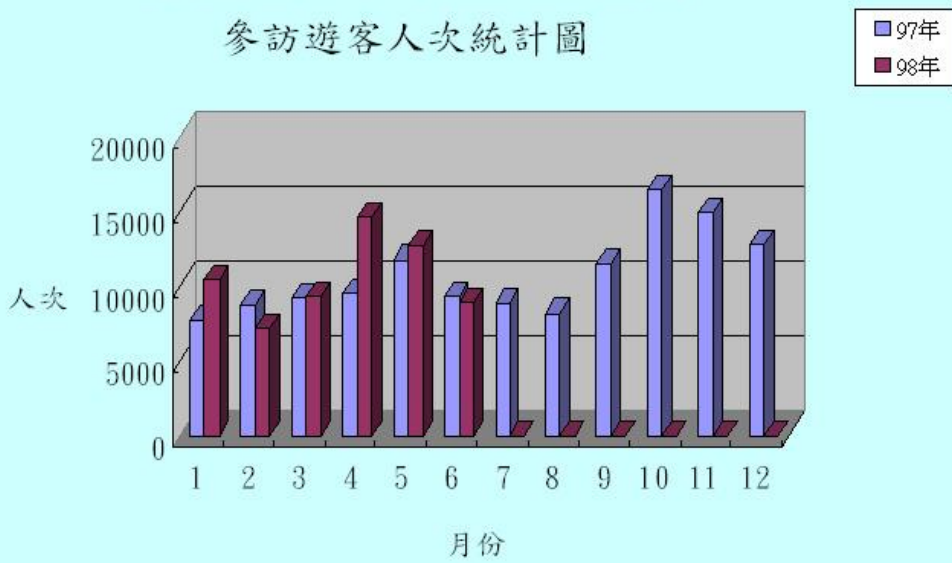

龍鑾潭自然中心參訪遊客人次統計表 (統計資料：自 83 年 1 月起至 98/2/28 止)

| | | | | | | | | | |
|------|--------|--------|--------|--------|--------|--------|--------|---------|--------|
| 年度 | 83 | 84 | 85 | 86 | 87 | 88 | 89 | 90 | 91 |
| 參訪人次 | 48283 | 81829 | 113797 | 153957 | 169265 | 199800 | 271595 | 153716 | 167042 |
| 年度 | 92 | 93 | 94 | 95 | 96 | 97 | 98 | 合計 | |
| 參訪人次 | 151906 | 149766 | 146977 | 147631 | 139780 | 129250 | 63354 | 2287948 | |

龍鑾潭自然中心自 83 年 1 月 1 日啟用以來參訪遊客人次逐年遞增，累計至 98 年 6 月止共計 15 年 6 個月，統計至 98 年 2 月止遊客參訪人次達到 224 萬人次。(98 年 6 月底至 99 年 1 月間，進行整修未開放。)

龍鑾潭自然中心歷年遊客參訪人次統計圖

龍鑾潭自然中心最近 97-98 年

逐月參訪遊客人次統計圖

龍鑾潭自然中心97.6-98.6遊客參訪逐月人次統計圖

年報表

龍鑾潭自然中心97.1-98.6逐月參訪遊客人次統計圖

龍鑾潭自然中心97.1-98.6逐月
參訪遊客人次統計圖